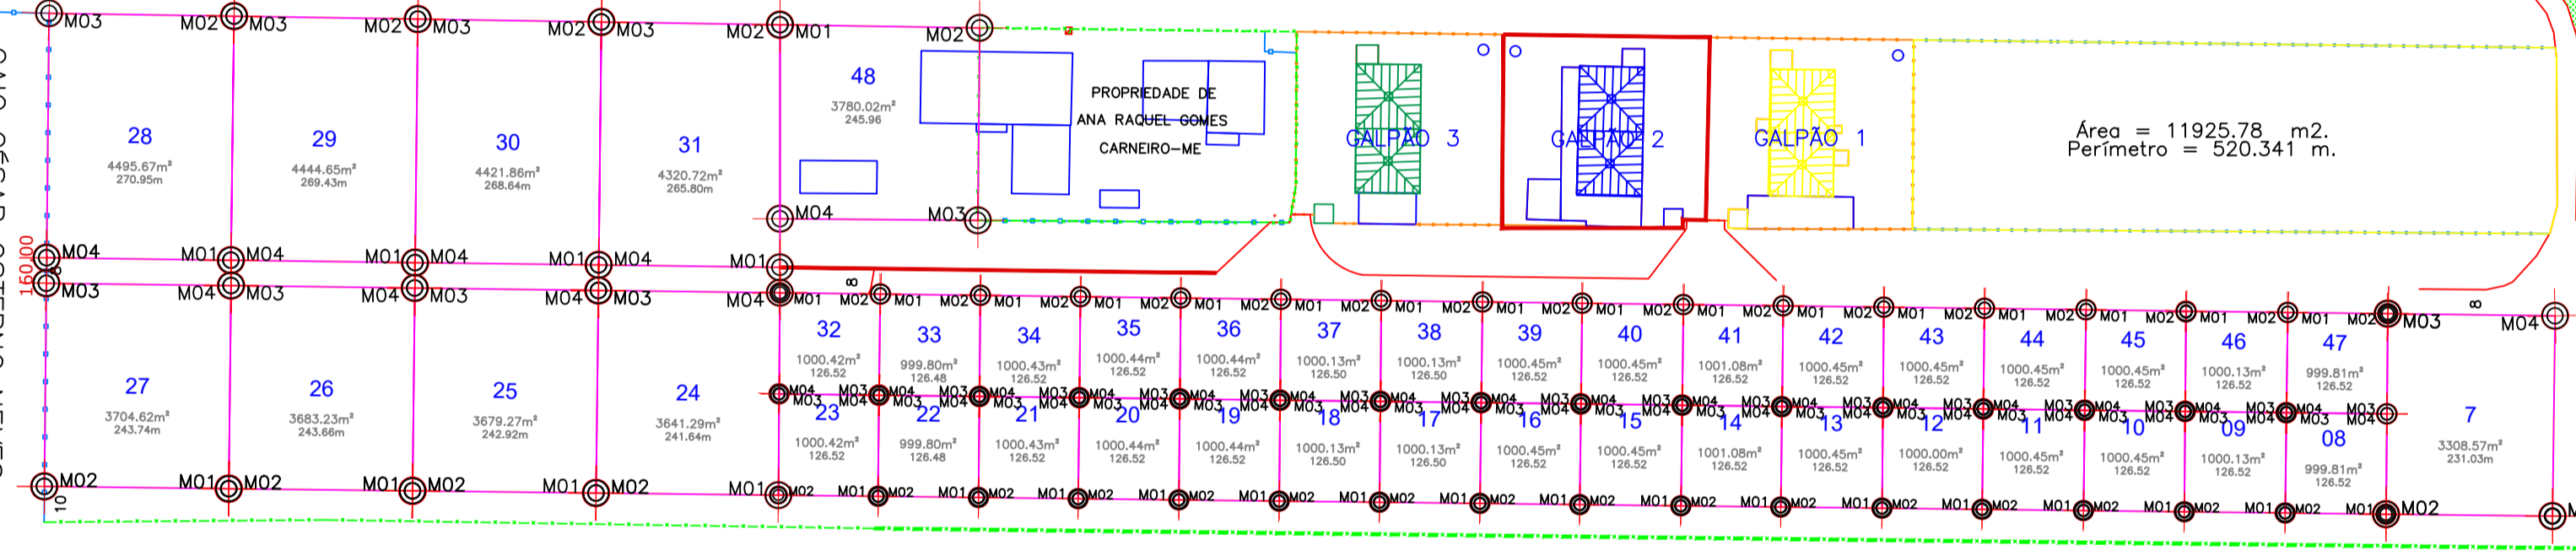

← MARCO RODOVIA BR-402 - (ANTIGA CE-179)

RODOVIA BR-402 - (ANTIGA CE-179)

TRIÂNGULO (BR - 403) →

CAIO CÉSAR OSTERNO NEVES  
E ANTONIO GRIJALVA NEVES

JOSE PATRÍCIO OSTERNO

ANTÔNIO GRIJALVA NEVES