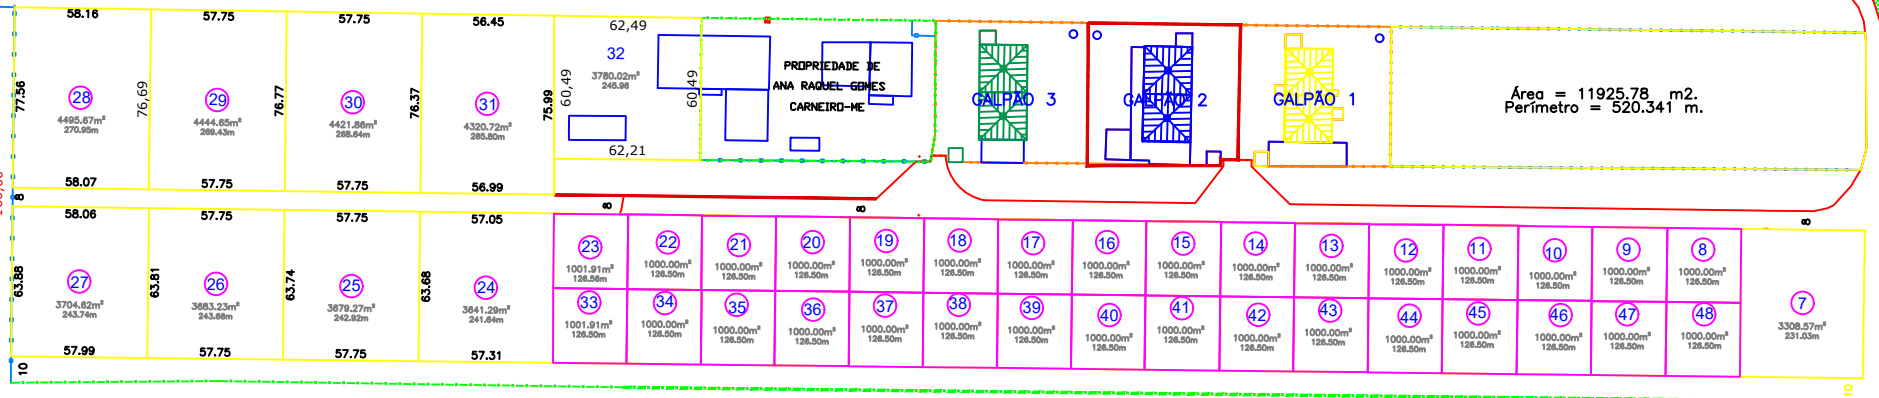

← MARCO

RODOVIA BR-402 - (ANTIGA CE

CAID CÉSAR OSTERND NEVES
E ANTÔNIO GRIJALVA NEVES

ANTÔNIO GRIJALVA
NEVES