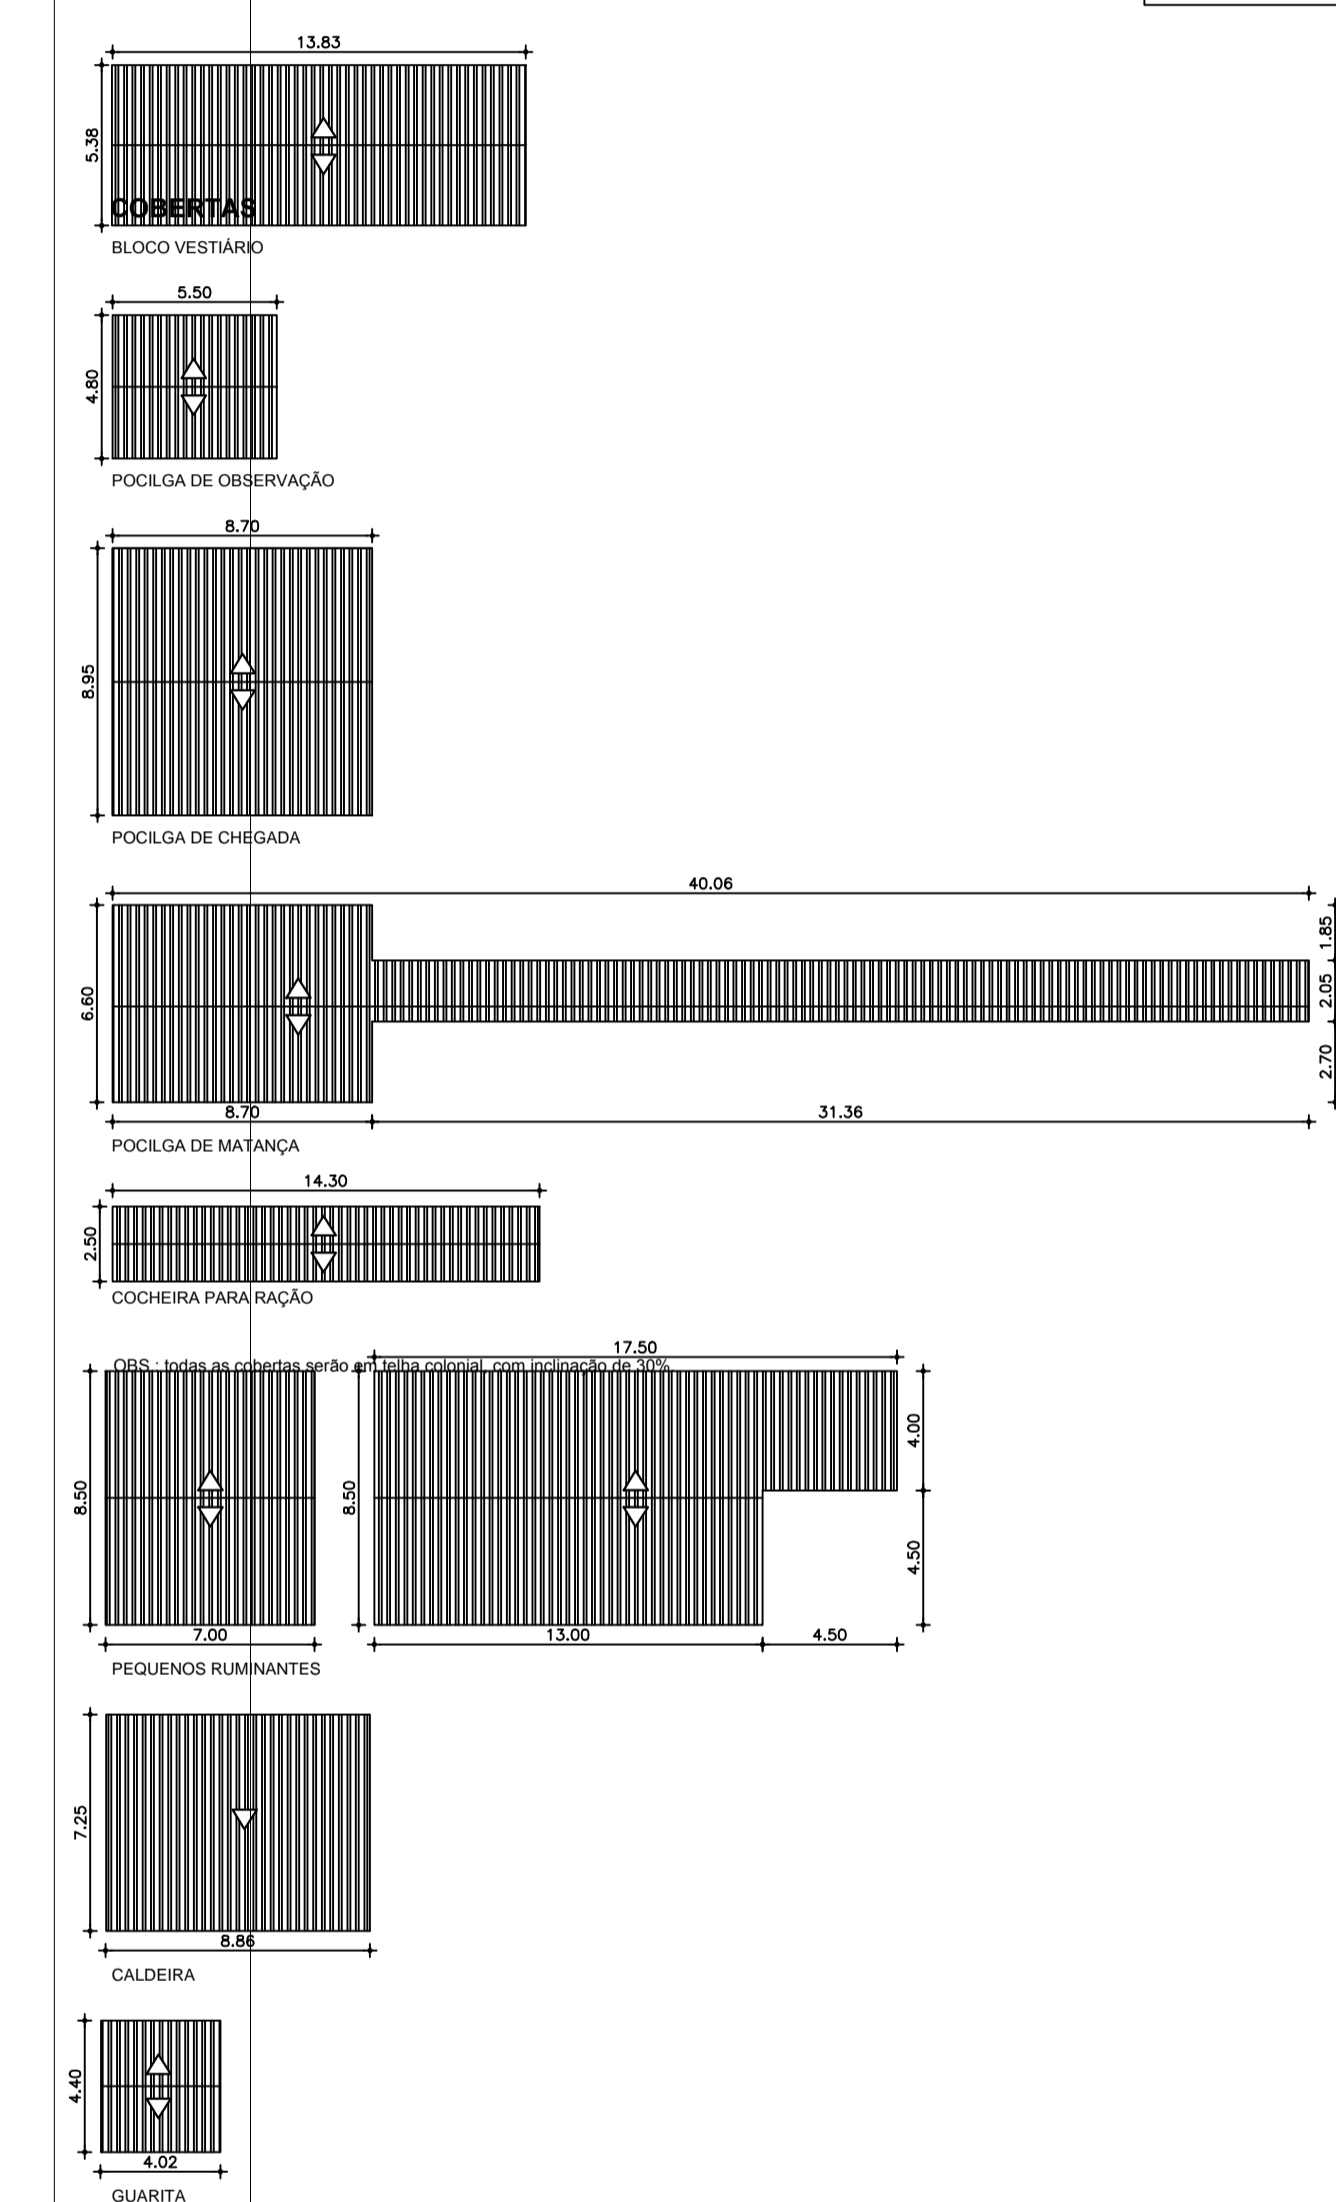

ÁRVORES E PALMEIRAS

COBERTURA

LEGENDA DE SÍMBOLOS E EQUIPAMENTOS

- BANCOS (QUANT = 08)
- CERCA
- FLUXO DO CAMINHÃO
- ÁRVORES PROPOSTAS
- PALMEIRAS PROPOSTAS

ABATEDOURO - 50 BOVINOS / 50 CAPRINOS
IMPLANTAÇÃO
Escala: 1:150

PROPRIETÁRIO		
PROJETO ARQUITETÔNICO		
CONSTRUÇÃO		
Projeto: ABATEDOURO PÚBLICO		Etapla: Projeto
Cliente: PREFEITURA MUNICIPAL DE MARCO Local: Maracá/Ceará		
Conteúdo: ABATEDOURO - 50 BOVINOS / 50 CAPRINOS IMPLANTAÇÃO		
Escala: 1:50	Data:	Número da Prancha: 01/11